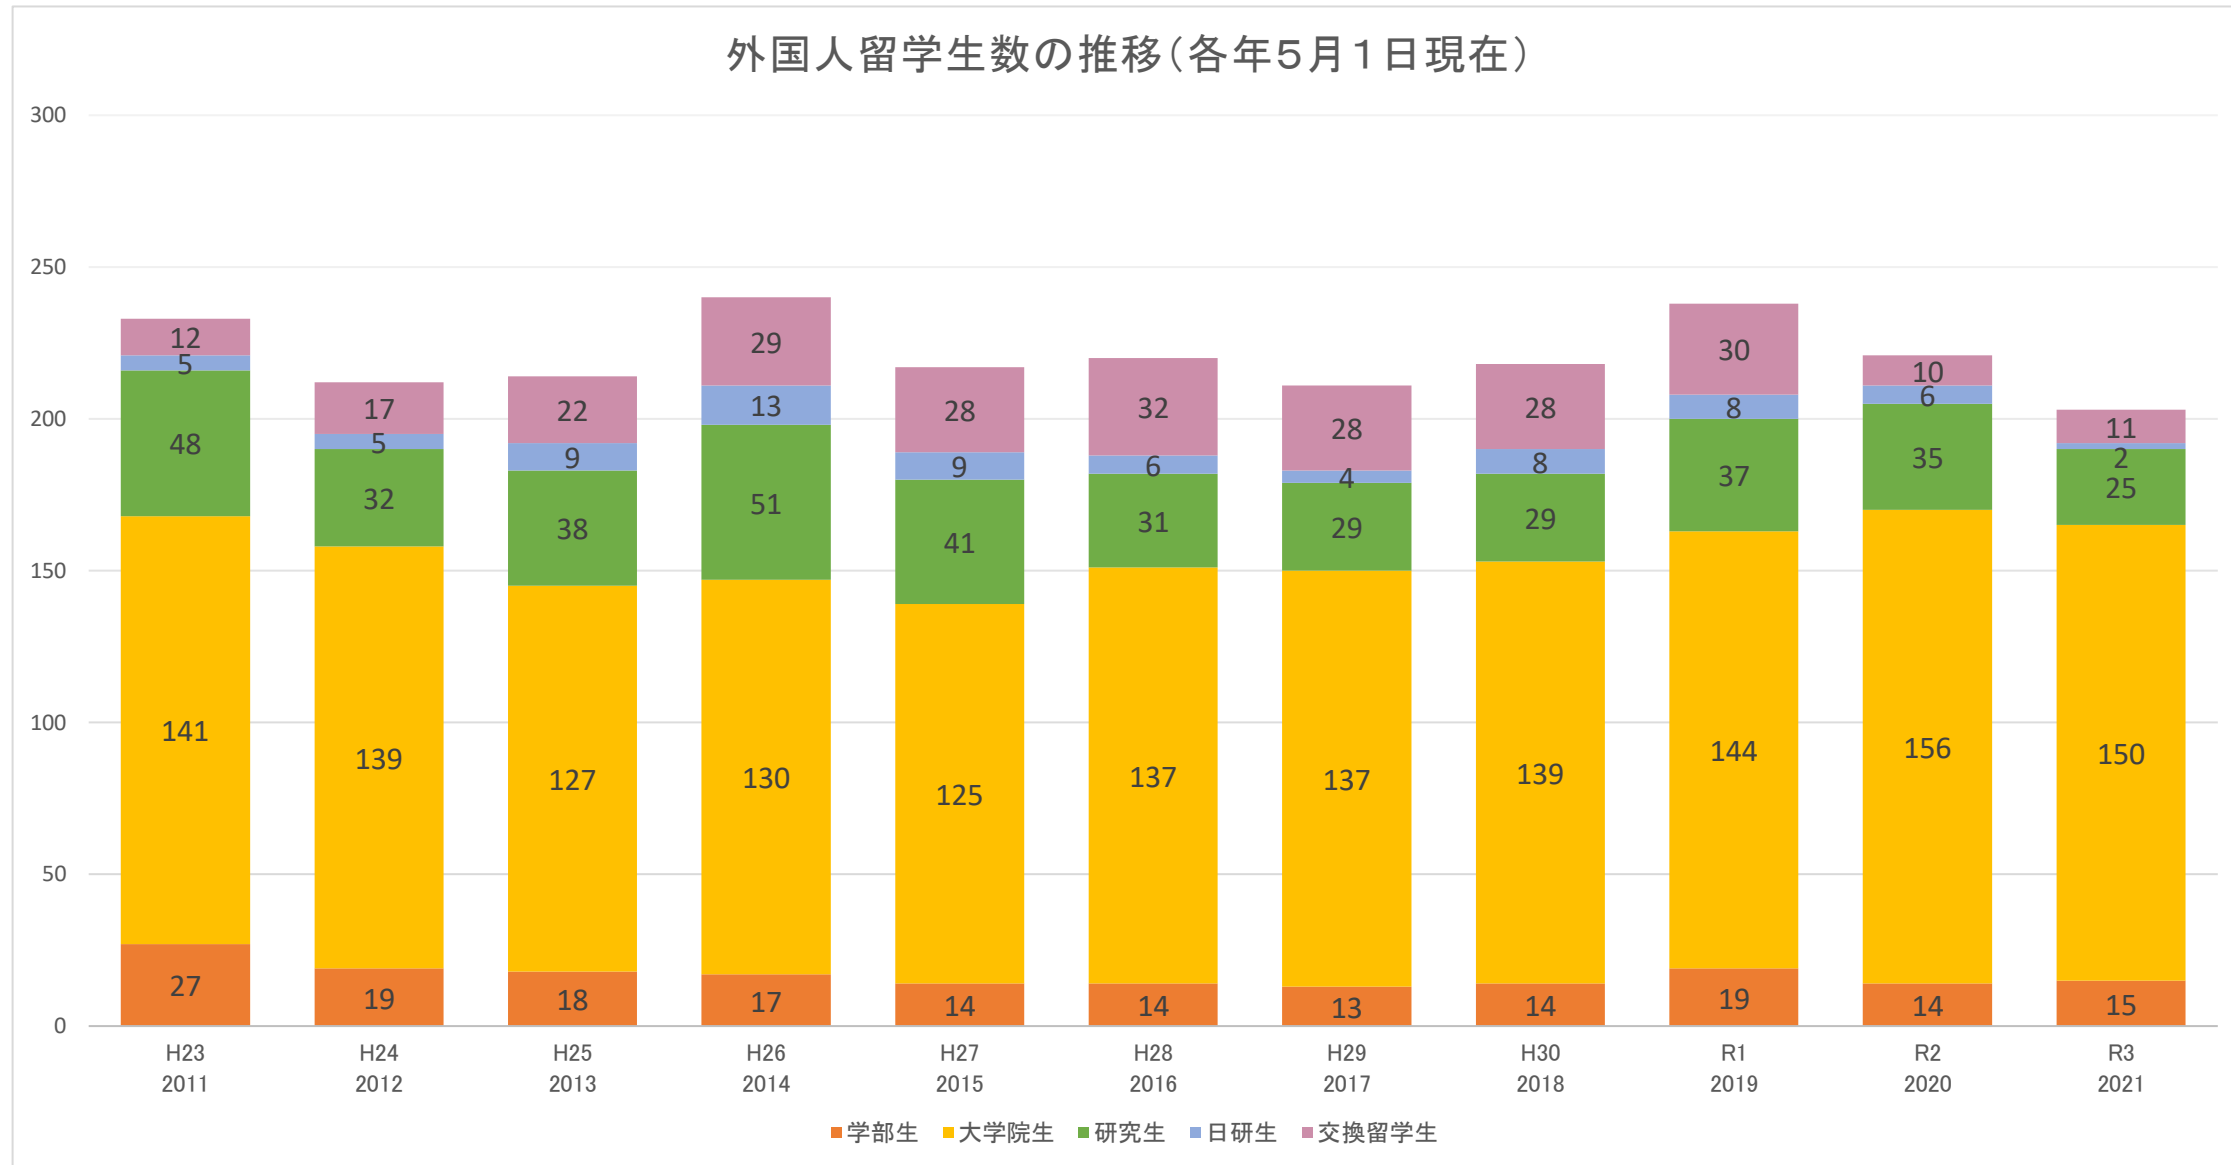

外国人留学生数の推移(各年5月1日現在)

外国人留学生数(人)

年度	H23 2011	H24 2012	H25 2013	H26 2014	H27 2015	H28 2016	H29 2017	H30 2018	R1 2019	R2 2020	R3 2021
学部生	27	19	18	17	14	14	13	14	19	14	15
大学院生	141	139	127	130	125	137	137	139	144	156	150
研究生	48	32	38	51	41	31	29	29	37	35	25
日研生	5	5	9	13	9	6	4	8	8	6	2
交換留学生	12	17	22	29	28	32	28	28	30	10	11
合計	233	212	214	240	217	220	211	218	238	221	203

日本国籍の交換留学生2名を除く

新型コロナウイルス感染症の拡大により、春学期の交換留学の受入を中止